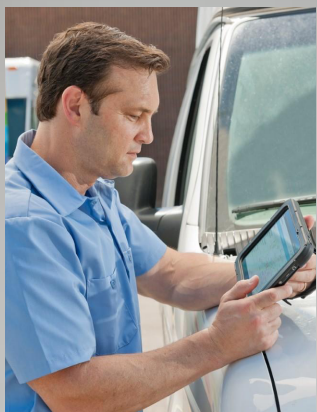

3

UN DISPOZITIV PENTRU TOATE

Maria utilizează dispozitivul său Zebra TC75 Android pentru detectarea rutelor GPS, scanarea etichetelor și înregistrarea vânzărilor. Are de asemenea și aplicația avansată Workforce Connect, astfel încât să poată comunica cu sediul central de pe traseu - prin mesaje text sau voce bidirecționale.

ECRAN MARE
HD de 5"

GORILLA® GLASS
cu protecție și mai puternică

ASPECT ȘI
DESIGN elegant

SCANARE
RAPIDĂ ȘI UȘOARĂ cu
butoane Active Edge
unice și butoane
centrale pentru înapoi

BATERIE CE SE
POATE SCHIMBA DE
CĂTRE UTILIZATOR
cu închidere simplă

ROAMING
FĂRĂ PROBLEME cu
cel mai bun Wi-Fi din
clasa sa

ZEBRA PENTRU ANDROID TC56

O zi din viață: Transport și Logistică

Dispozitivele Zebra cu sistem de operare Android ajută angajații dvs. să fie cât mai eficienți pe teren, indiferent dacă distribuie, vând, inspectează, monitorizează, repară sau fac muncă de întreținere.